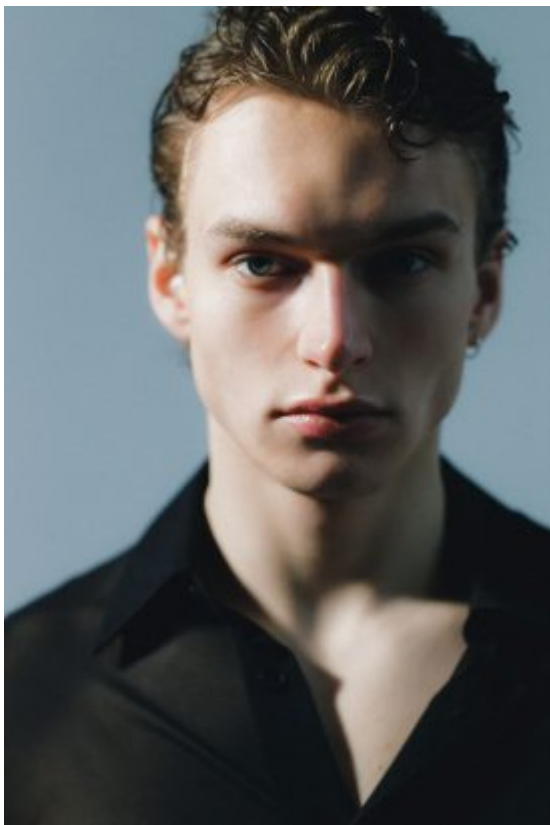

TRUE MODELS

Jay Rykowski

189 | 97 / 82 / 95 / 44.5 | Dark Blond / Blue

TRUE MODELS

Jay Rykowski

189 | 97 / 82 / 95 / 44.5 | Dark Blond / Blue

TRUE MODELS

Jay Rykowski

189 | 97 / 82 / 95 / 44.5 | Dark Blond / Blue

TRUE MODELS

Jay Rykowski

189 | 97 / 82 / 95 / 44.5 | Dark Blond / Blue

TRUE MODELS

Jay Rykowski

189 | 97 / 82 / 95 / 44.5 | Dark Blond / Blue

TRUE MODELS

Jay Rykowski

189 | 97 / 82 / 95 / 44.5 | Dark Blond / Blue