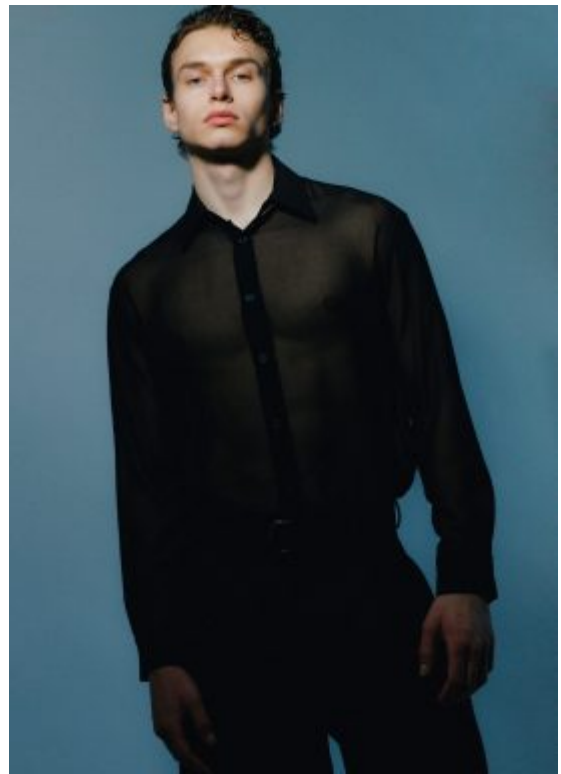

TRUE MODELS

Jay Rykowski

189 | 97 / 82 / 95 / 44.5 | Dark Blond / Blue

TRUE MODELS

Jay Rykowski

189 | 97 / 82 / 95 / 44.5 | Dark Blond / Blue

TRUE MODELS

Jay Rykowski

189 | 97 / 82 / 95 / 44.5 | Dark Blond / Blue

TRUE MODELS

Jay Rykowski

189 | 97 / 82 / 95 / 44.5 | Dark Blond / Blue

TRUE MODELS

Jay Rykowski

189 | 97 / 82 / 95 / 44.5 | Dark Blond / Blue

TRUE MODELS

Jay Rykowski

189 | 97 / 82 / 95 / 44.5 | Dark Blond / Blue