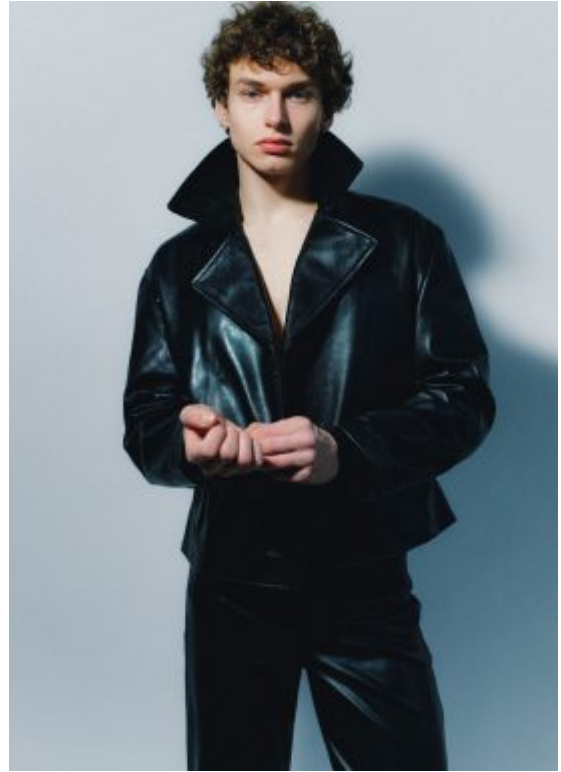

TRUE MODELS

Jay Rykowski

189 | 97 / 82 / 95 / 44.5 | Dark Blond / Blue

TRUE MODELS

Jay Rykowski

189 | 97 / 82 / 95 / 44.5 | Dark Blond / Blue

TRUE MODELS

Jay Rykowski

189 | 97 / 82 / 95 / 44.5 | Dark Blond / Blue

TRUE MODELS

Jay Rykowski

189 | 97 / 82 / 95 / 44.5 | Dark Blond / Blue

TRUE MODELS

Jay Rykowski

189 | 97 / 82 / 95 / 44.5 | Dark Blond / Blue

TRUE MODELS

Jay Rykowski

189 | 97 / 82 / 95 / 44.5 | Dark Blond / Blue