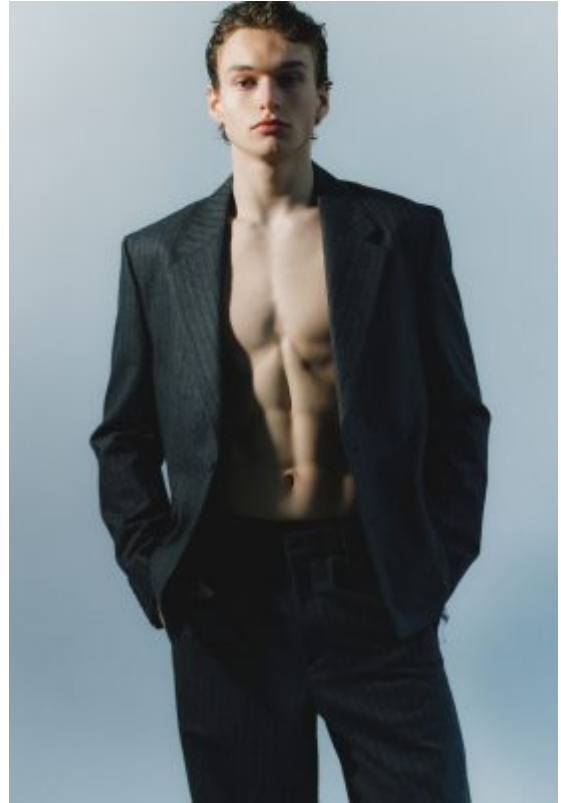

TRUE MODELS

Jay Rykowski

189 | 97 / 82 / 95 / 44.5 | Dark Blond / Blue

TRUE MODELS

Jay Rykowski

189 | 97 / 82 / 95 / 44.5 | Dark Blond / Blue

TRUE MODELS

Jay Rykowski

189 | 97 / 82 / 95 / 44.5 | Dark Blond / Blue

TRUE MODELS

Jay Rykowski

189 | 97 / 82 / 95 / 44.5 | Dark Blond / Blue

TRUE MODELS

Jay Rykowski

189 | 97 / 82 / 95 / 44.5 | Dark Blond / Blue

TRUE MODELS

Jay Rykowski

189 | 97 / 82 / 95 / 44.5 | Dark Blond / Blue