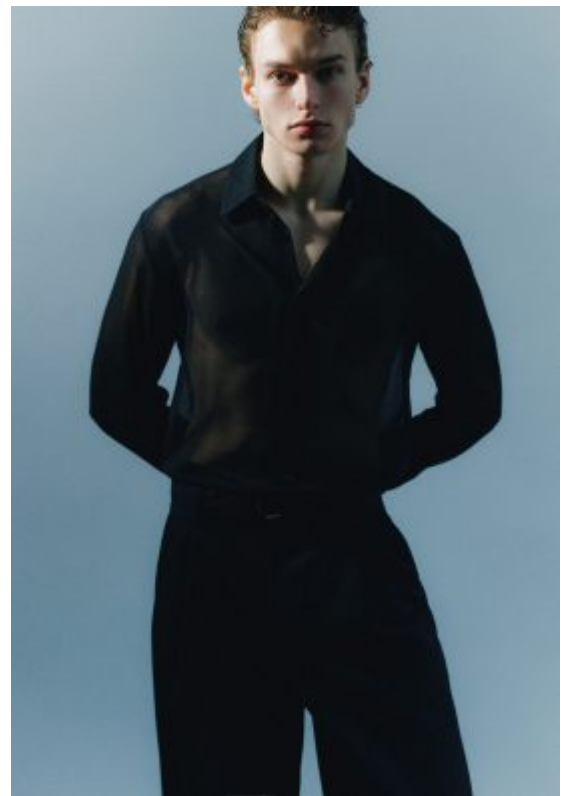

TRUE MODELS

Jay Rykowski

189 | 97 / 82 / 95 / 44.5 | Dark Blond / Blue

TRUE MODELS

Jay Rykowski

189 | 97 / 82 / 95 / 44.5 | Dark Blond / Blue

TRUE MODELS

Jay Rykowski

189 | 97 / 82 / 95 / 44.5 | Dark Blond / Blue

TRUE MODELS

Jay Rykowski

189 | 97 / 82 / 95 / 44.5 | Dark Blond / Blue

TRUE MODELS

Jay Rykowski

189 | 97 / 82 / 95 / 44.5 | Dark Blond / Blue

TRUE MODELS

Jay Rykowski

189 | 97 / 82 / 95 / 44.5 | Dark Blond / Blue